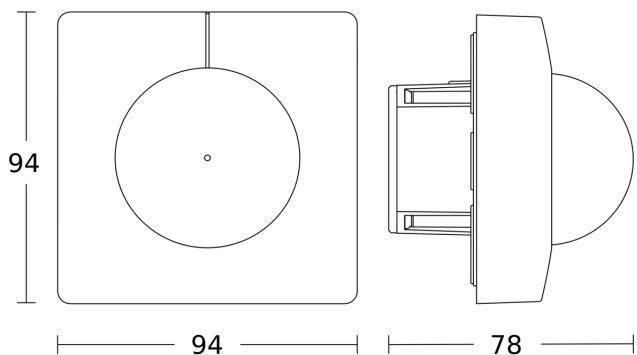

IS 345

COM1 - carré - faux-plafonds
EAN 4007841 079673
Réf. 079673

Dessin dimensionnel 1

Dessin dimensionnel 2